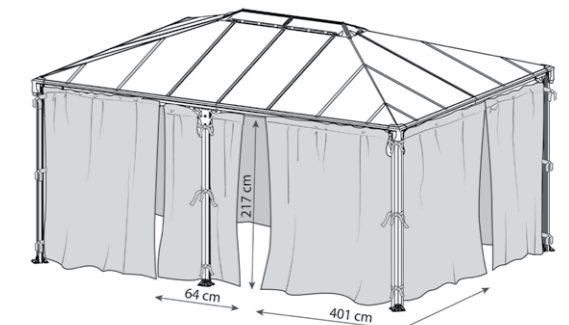

Árnyékoló és szúnyogháló

Martinique 4300 árnyékoló	Szín: szürke	Csomagolás súlya: 5,3 kg
Típus: 704056	Csomagolás méretei: 61 x 41 x 9 cm	
Ár: 124 990 Ft		

Martinique 4300 szúnyogháló	Szín: szürke	Csomagolás súlya: 5,3 kg
Típus: 704371	Csomagolás méretei: 61 x 41 x 9 cm	
Ár: 109 990 Ft		

Martinique 5000 árnyékoló	Szín: szürke	Csomagolás súlya: 5,3 kg
Típus: 705134	Csomagolás méretei: 61 x 41 x 9 cm	
Ár: 149 990 Ft		

Martinique 5000 szúnyogháló	Szín: szürke	Csomagolás súlya: 5,3 kg
Típus: 705136	Csomagolás méretei: 61 x 41 x 9 cm	
Ár: 129 990 Ft		

LED- Világítási rendszer

Dobja fel a teret ezzel az elegáns LED-es megvilágítással, amely kiválóan alkalmas nemcsak kerti pavilonokhoz, hanem az összes Canopia télikerthez, kocsibeállóhoz vagy pergolához is. A rejtett kábelezés a profilokban helyezkedik el, így teljesen láthatatlan.

Típus	704145
Csomagolás és súly:	(H x Sz x M): 67 x 5,5 x 3,5 cm | 0,5 kg
Ár	27 990 Ft