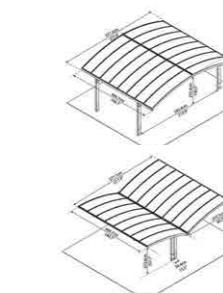

Arizona Carport EZ Link Kit - csatlakoztató elem

- Arizona Carport EZ Link Kit-tel két járművet is megvédhet.
- Az esztétikus kinézetű szerkezet gyönyörű, helytakarékos, íves vagy szárnyas összeszerelési lehetőség biztosít.

	Konstrukció színe	Típus
	Szürke	704627
Ár		
		82 990 Ft