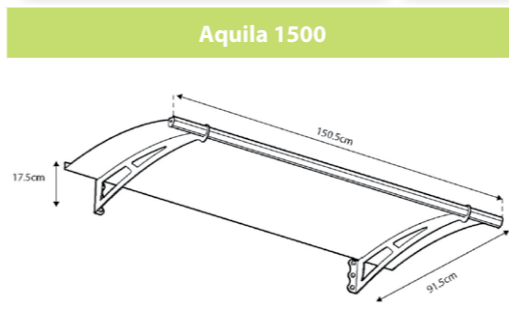

BŐVÍTÉSI LEHETŐSÉGGEL

Praktikus és elegáns bejárati előtető nagyon egyszerű telepítéssel.

- Az erős és ellenálló konstrukció a világ vezető gyártójától biztosítja a hosszú élettartamot.
- Védelmet nyújt a bejárat előtti területen az eső, a hó és a jég ellen.
- A gyakorlatilag törhetetlen áttetsző polikarbonát 4 mm vastag, és 100% UV védelemmel rendelkezik.
- A tartós alumínium profilok ellenállnak a korróziónak.
- A tartókarok horganyzott acélból készülnek, porszórásos és lakkozott felülettel.
- A szerkezet elülső profilja és a rejtett hátsó tömítés oldalra vezeti a vizet.
- Nagyon egyszerű az összeszerelése, a csomag tartalmazza a felszereléshez szükséges anyagot.
- Az előtető nem igényel karbantartást.

Gyakorlatilag TÖRHETELLEN POLIKARBONÁT