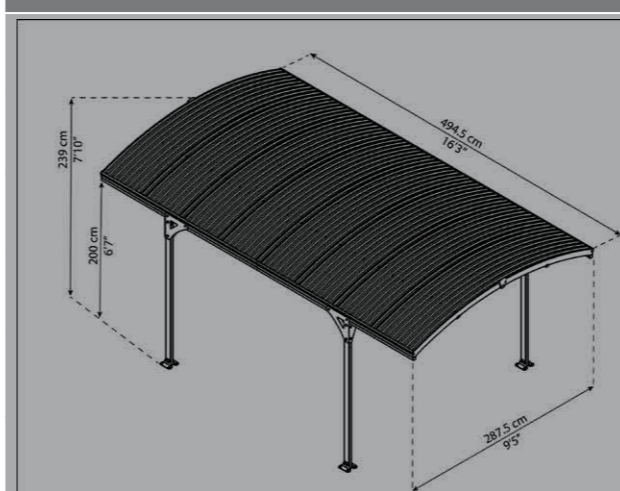

Atlas 5000 Carport műszaki adatok

Tető színe	Modell
Bronz	701945
Ár	Csomagolás méretei
739 990 Ft	296 x 75 x 15cm
Szerkezet színe	Súly
Szürke antracit RAL 7016	119 kg