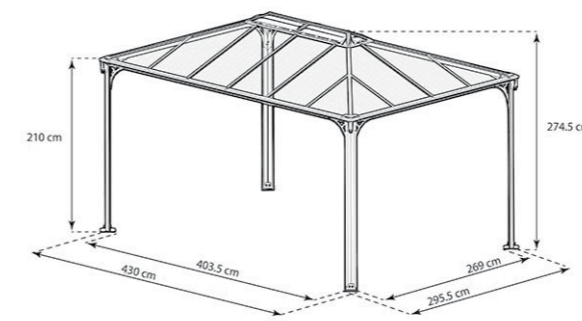

### Martinique 4300 – Kerti pavilon

Típus	Szín	
702564	Tető: Bronz	Szerkezet: antracit szürke RAL 7016
Csomagolás	Csomagolás súlya	Csomagolás méretei
1 karton	87,8 kg	295 x 75 x 25 cm
Ár	Belterület	
769 990 Ft	9 m <sup>2</sup>	