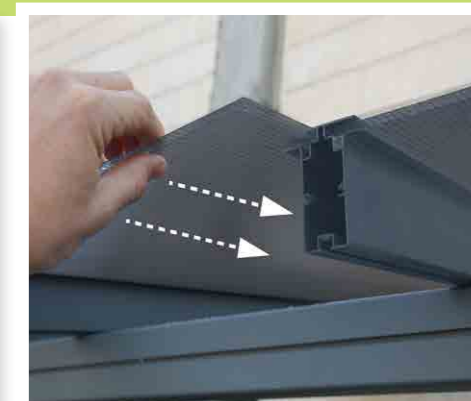

#### Súly

109 kg

495 x 288 x 239 cm

Beépített vízvezetés

Robusztus és ellenálló szerkezet

Könnyű rendszer a tetőpanelek rögzítésére