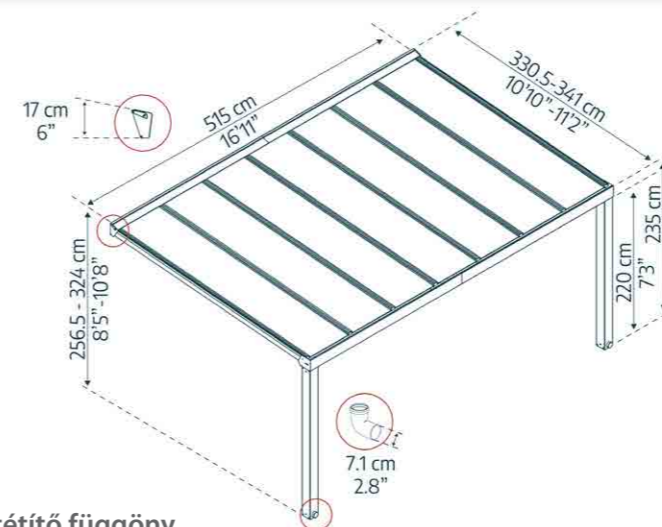

Luxus kategóriás teraszfedő, csodálatos modern dizájnnal, robusztus szerkezettel és lélegzetelállító kristálytisza tetőpanellekkel.

- Nem kell hónapokat várni a szakemberre, hogy megépítse a terasztetőt, ha, akár egy hétfője alatt magad is megcsinálhatod!
- A precízen előválogott paneleknek, előfűrt lyukaknak, becsúsztható paneleknek, és a nagyon részletes útmutatónak köszönhetően, akár két ember könnyedén összeszerelheti.
- A teraszfedő nem igényel alapozást, csupán egy erős tartófalat és szilárd talajt. A rögzítő rendszer a csomagolás tartozéka.
- A tetőpanelek 4 mm-es, erős, üveg hatású kristálytisza polikarbonátból készülnek. Ugyanakkor 100%-os UV védelemmel rendelkeznek, tehát nem válnak törékennyé és nem színeződnek el. Továbbá, gyakorlatilag törhetetlenek és szinte minden időjárási viszonyt elöl védelmet biztosítanak, könnyen tisztíthatók és karbantartásmentesek.
- A tetőpanelek becsúsztható technológiájának köszönhetően nincs szükség kötőelemekre, ezáltal biztosított a víz ellenállás, így nem rozsdásodik.
- A beépített vízelvezető csatorna direktben a szerkezet belsejében van elrejtve.
- A masszív alumínium-profil szerkezet, horganyzott és porfestett elemekkel ellenáll a korróziónak. A hasonló pl. fa szerkezetű pavilonokhoz képest nem igényel karbantartást, nem mohásodik, korhad, vagy szuvasodik.
- A rugalmas magasság állítással szinte bármilyen teraszra elhelyezhető.
- A szerkezet modern antracit színű.
- A hozzá vásárolható LED világítás, fűtőberendezés, árnyékoló függöny még komfortosabbá teheti a teraszt. Az összes tartozék könnyedén felszerelhető a szerkezetben kialakított konzolokba vagy hornyokba.

Hó terhelés
200kg/m²

Szél ellenállás
120km/óra

Fényáteresztés
100%