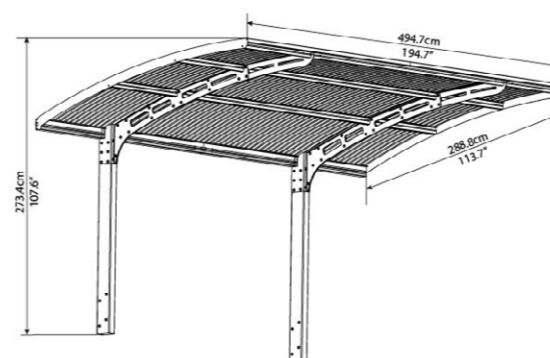

Arizona 5000 Wave Carport műszaki paraméterek

Konstrukció színe	Modell	
Szürke	703727	
Ár	Csomagolás méretei (2 db)	
	296 x 73 x 10,5 cm 116.1" x 28.3" x 8.6"	296 x 73 x 15 cm 116.1" x 28.3" x 8.6"
1 169 990 Ft	Súly	
Szerkezet színe	114 kg 251.4 lbs	118 kg 206.2 lbs
	Antracit