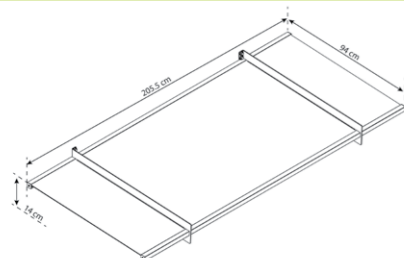

Nancy 2050

Típus	705125
Szín	sötétszürke konstrukció, áttetsző panel
Méret	205,5 x 94 x 14 cm
Csomagolás méretei	209 x 91 x 4,8 cm
Csomagolás súlya	22,2 kg
Ár	144 990 Ft