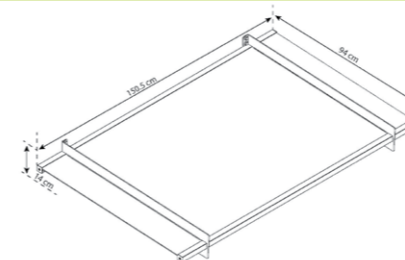

Nancy 1500

Típus	704743
Szín	sötétszürke konstrukció, áttetsző panel
Méret	150,5 x 94 x 14 cm
Csomagolás méretei	152 x 91 x 4,8 cm
Csomagolás súlya	17,8 kg
Ár	109 990 Ft