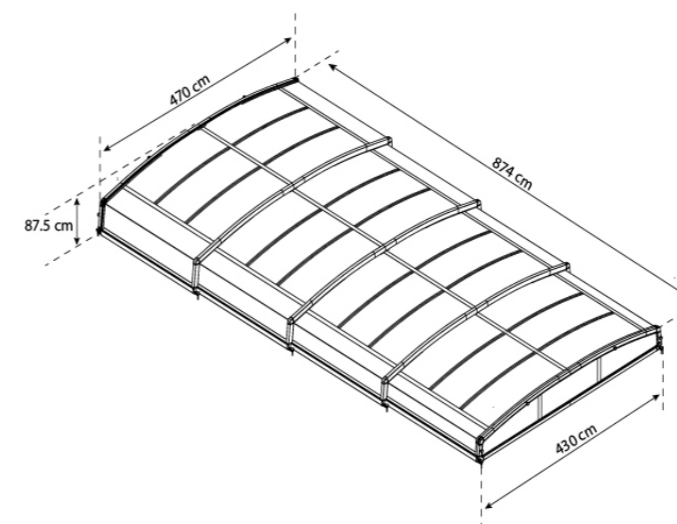

Hosszabbítsd meg a nyarat, élvezd a fürdést melegebb vízben és tartsd tisztán és biztonságban a medencédet! Alacsony profiljának és elegáns dizájnjának köszönhetően ez a Palram medence fedő kiválóan és diszkréten bele illik a kerted stílusába.

· Az egyes szerkezeti elemek tartós, de könnyű alumínium ötvényből, a transzparens panelek pedig a legjobb minőségű, 100% UV védelemmel bíró polikarbonátból készülnek. Az egyes elemek görgőkerekeken könnyedén, teleszkópius egymásba sikkannak mindkét irányban, így te döntheted el, a medence melyik oldalára nyitod ki a fedelet. Az egész szerkezet úgy lett megtervezve, hogy rossz időben alatta nyugodtan lehessen fürödni, vagy úszni.