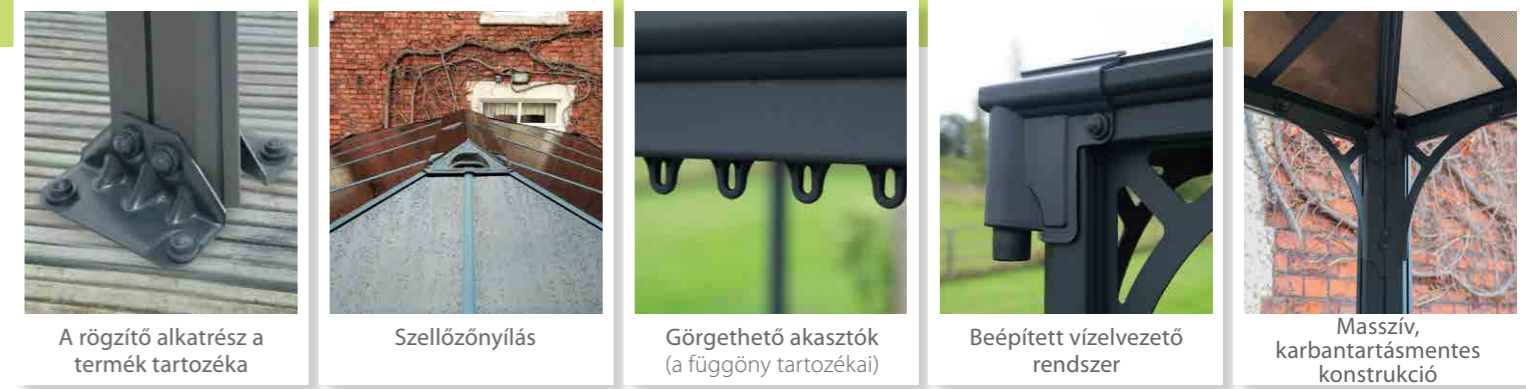

A rögzítő alkatrész a termék tartozéka

Szellőzőnyílás

Görgethető akasztók (a függöny tartozékai)

Beépített vízelvezető rendszer

Masszív, karbantartásmentes konstrukció