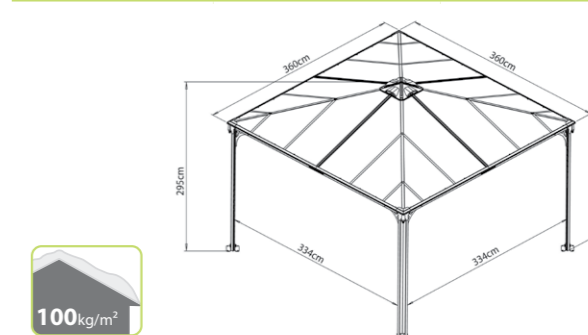

Palermo 3600 - Kerti pavilon

Típus	Szín	
702780	bronz	Szerkezet: Grey RAL 7012
Csomagolás	Csomagolás súlya	Csomagolás mérete
1 karton	82 kg	250.5x72x27cm
Ár	Belterület	
649 990 Ft	13m²	

A Palermo kerti pavilonnal gyönyörű és stílusos pihenősarkot alakíthat ki a kertjében, ahol mindig örömmel találkozik a barátaival vagy családtagjaival.

- Kiváló hely a nyugodt pihenéshez, az ünnepségek megtartásához, a grillezéshez rossz idő esetén, a relaxáláshoz, vagy akár elhelyezheti a kültéri jakuzzi felett.
- A szerkezet lényegében a tönkretételmentes alumínium profiljaival és a törhetetlen 6mm-es üreges polikarbonát tábláival ellenáll a szélnek, a hónak és jégesőnek is.
- A tető elegáns bronz árnyalata és az antracit színű keret tökéletesen illeszkednek a kerti környezethez.
- A tetőpanelek elegendő mennyiségű fényt engednek át a felhősebb napokon is, de a bronz árnyalata kiválóan megvédi a forró nyári napsugaraktól.
- A beépített szellőzőnyílás biztosítja a megfelelő levegőáramlást, és tökéletesen elvezeti a grillezés közben keletkezett füstöt.
- A beépített vízelvezető rendszer biztonságosan elvezeti a vizet.
- Két személy egyszerűen összeszerelheti egy nap alatt.
- Az árnyékoló és a szunyogháló opcionálisan megvásárolható.