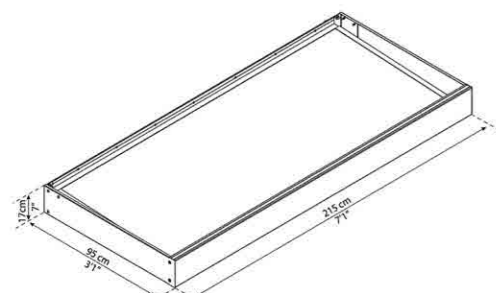

Modell víztiszta panellel	706122
Modell opálfehér panellel	707003
Keret színe	sötétszürke
Méret	215 x 95 x 17 cm
Csomagolás mérete	11 x 93 x 212 cm
Csomag súlya	27 kg
Ár	259 990 Ft

GARANCIA  
**3**  
ÉV