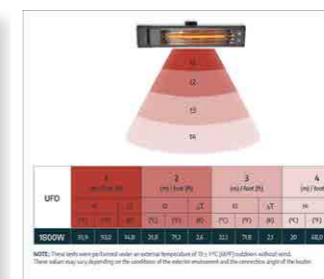

Infravörös fűtőtest, 1800 W

A nagy teljesítményű fűtőtest alumínium keretben, alumínium visszaverő lappal és magas hatásfokú, karbonszálas fűtőelemmel ideális kiegészítője lehet minden Canopia kerti pavilonnak vagy pergolának. A csomagolás tartalmazza az állítható tartókonzolt, ami közvetlen felszerelhető a pavilonok, pergolák tartószerkezeteiben kialakított profilokba. Nagyobb méretű pavilonok, pergolák esetében nem jelent gondot akár több fűtőtest elhelyezése sem. A fűtőtest hatótávolsága akár 3,5 m és az infravörös technológiának köszönhetően az esetleges szélmozgás sem befolyásolja.