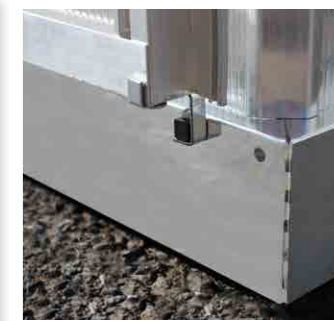

- A gyakorlatilag törhetetlen, csúcsmínőségű Palram kamrás polikarbonát falak és a tető biztosítják az üvegházban az optimális hőmérsékletet, és védik a növényzetet a közvetlen napsugárzástól.
- A polikarbonát panelek egyedi és egyszerű rögzítése az alumínium profilokban, külön rögzítő elemek használata nélkül történik.
- A rozsdamentes konstrukció erős alumínium profilokból áll.
- 70% feletti a fényáteresztés.
- A masszív, biztonságos termékcsomagolásban, az áttekinthető szerelési útmutató és az összes összekötő elem megtalálható.

A csúcsmínőségű konstrukció és az anyagok ellenállnak a szélnek és a hónak is.

Mágneszáras reteszelés található a nyitott ajtónál.

Zárható az ajtó.

Egységesek a konstrukciós elemek a könnyű kezelhetőség és karbantartás érdekében.