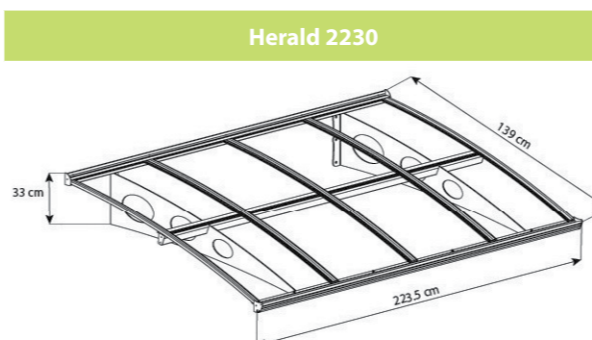

Herald 2230	Típus	703370
	Szín	sötétszürke konstrukció, áttetsző panel
	Méret	223,5 x 139 x 33 cm
	Csomagolás méretei	229,5 x 61,5 x 10 cm
	Csomagolás súlya	29,5 kg
	Ár	189 990 Ft