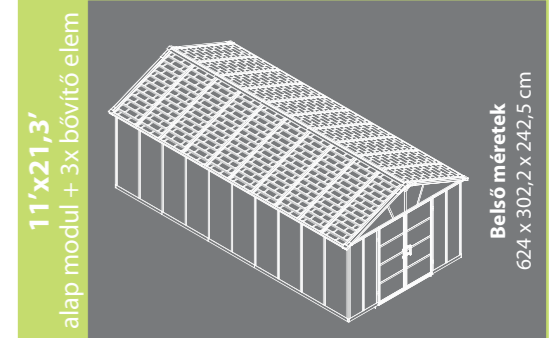

Gyakorlatilag TÖRNETELTEN POLIKARBONÁT

Model	Yukon 11' x 9'- alap modul	Yukon - bővítő elem 11' x 4,1'
YUKON 11 kerti tárolók méretei		
Belső méretek:	252 x 302,2 x 242,5 cm	124 x 302,2 x 242,5 cm
Ajtó méret:	146,5 x 178 cm	-
Oldalfal magasság:	181,1 cm	181,1 cm
Belső légtér:	16,3 m³	7,9 m³
Szín antracit:	705073	705072
Csomagolás méretei	1. karton 272 x 60 x 11 cm 2. karton 179 x 67,5 x 33 cm	179 x 67 x 16 cm
Ár:	759 990 Ft	189 990 Ft