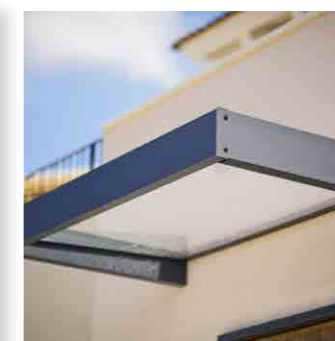

50% biztosítással

 **Hó terhelés**  
180kg/m<sup>2</sup>

 **Szél ellenállás**  
150km/óra

 **Fényáteresztés**  
85%

Beépített vízvezető ereszt

Szilárd alumínium szerkezet

Opálfehér panel kivitelben

Egyszerű össze- és felszerelés