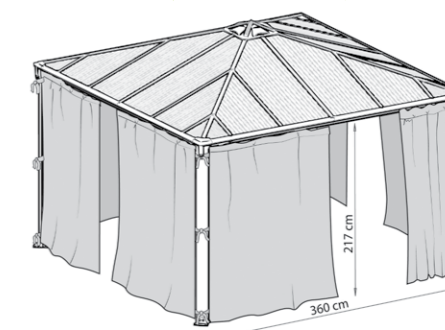

Árnyékoló és szunyogháló

Palermo árnyékoló	Szín	Csomagolás súlya
Típus: 703319	Szín: Grey	4 kg
Csomagolás méretei:		Ár:
80,5 x 40,5 x 6 cm		109 990 Ft
Szunyogháló	Szín	Csomagolás súlya
Típus: 703320	Szín: Light Grey	3 kg
Csomagolás méretei:		Ár:
80,5 x 40,5 x 6 cm		84 990 Ft