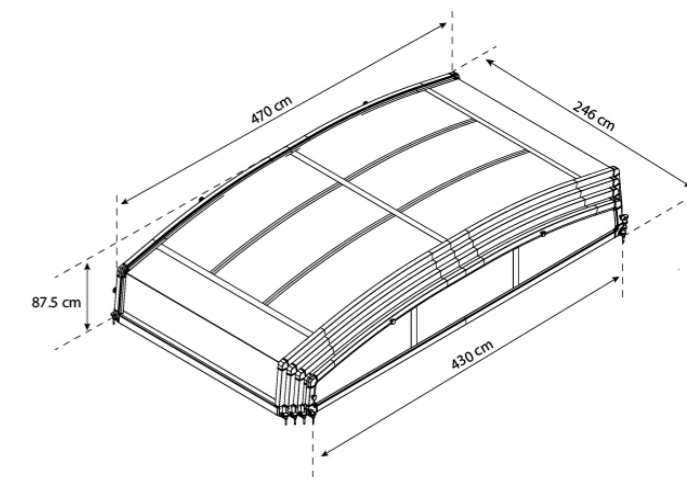

Hosszabbítsd meg a nyarat, élvezd a fürdést melegebb vízben és tartsd tisztán és biztonságban a medencédet! Alacsony profiljának és elegáns dizájnjának köszönhetően ez a Palram medence fedő kiválóan és diszkréten bele illik a kerted stílusába.

· Az egyes szerkezeti elemek tartós, de könnyű alumínium ötvényből, a transzparens panelek pedig a legjobb minőségű, 100% UV védelemmel bíró polikarbonátból készülnek. Az egyes elemek görgőkerekeken könnyedén, teleszkópius egymásba sikkannak mindkét irányban, így te döntheted el, a medence melyik oldalára nyitod ki a fedelet. Az egész szerkezet úgy lett megtervezve, hogy rossz időben alatta nyugodtan lehessen fürödni, vagy úszni.