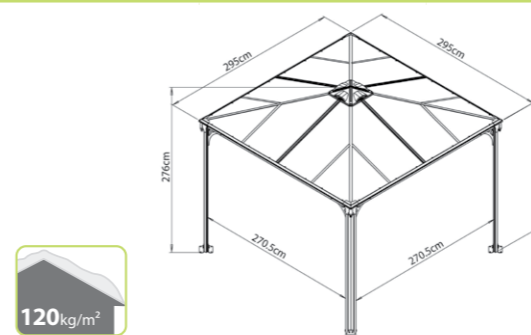

Palermo 3000 - Kerti pavilon

Típus	Szín	
702425	bronz	Szerkezet: Grey RAL 7012
Csomagolás	Csomagolás súlya	Csomagolás mérete
1 karton	66 kg	287x72.5x17.5cm
Ár	Belterület	
569 990 Ft	9m²