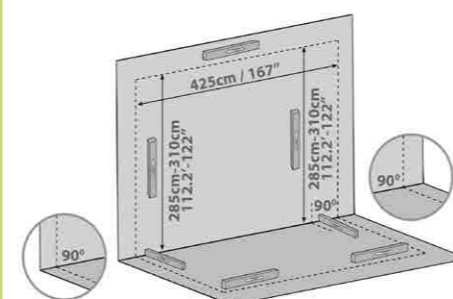

Tegye otthonát kényelmesebbé és alakítson ki egy új teret, ahol egész évben pihenhet.

- Kristálytisza, ellenálló, könnyen karbantartható áttetsző akril fal rendszer. Tökéletesen beleolvad bármilyen dizájnba vagy lakókörnyezetbe
- Erős ütésálló akril falak. Tökéletes fényáteresztés egész élettartamuk alatt.
- "Click N' Lock" rendszer a tetőelemek egyszerű és biztonságos rögzítésére. Megakadályozza a nedvesség bejutását a szerkezet belsejébe.

Fontos információ

A összeszerelés elkezdése előtt ne feledje ellen ellenőrizni, hogy felület, ahová felállítja a télikertet, tökéletesen egyenes és 90°-os szögben van a merőleges oldalfalhoz.