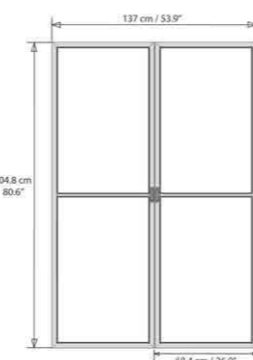

GARANCIA
10
ÉV

Gyakorlatilag TÖRNETLEN POLIKARBONÁT

A Torino™ új minőséget visz az otthonába és az életébe!

- A konstrukció ellenáll az időjárási viszonyoknak, és védelmet nyújt az időjárás viszontagságai ellen.
- Az összesen három széles dupla tolóajtó megkönnyíti a levegő jobb áramlását és a kényelmesebb átjárást.
- A zárható ajtó biztonságos zárást tesz lehetővé belülről a központi zárral.
- Tartós, megerősített alumínium kerete van.
- A fali tartópanel megfelel a magassági követelményeknek (285-310 cm)
- A tetőszerkezeti panelek hatékonyan védnek az UV sugárzástól.
- A víztiszta oldalsó akrilpanelek nagyfokú ütésállósággal és UV védelemmel rendelkeznek.
- A beépített és állítható vízcsatornarendszer hatékony a víz elvezetéséhez és gyűjtéséhez.
- Egyszerű az összeszerelése, amelyet mindenki el tud végezni. Az ajtókat előre összeszerelték, nincs szükség létrára.
- Egyedi a világítási rendszere (opcionálisan megvásárolható)

hóterhelés
150kg/m²

szélállóság
120km/óra

Tegye otthonát kényelmesebbé és alakítson ki egy új teret, ahol egész évben pihenhet.

- Kristálytisza, ellenálló, könnyen karbantartható áttetsző akril fal rendszer. Tökéletesen beleolvad bármilyen dizájnba vagy lakókörnyezetbe
- Erős ütésálló akril falak. Tökéletes fényáteresztés egész élettartamuk alatt.
- "Click N' Lock" rendszer a tetőelemek egyszerű és biztonságos rögzítésére. Megakadályozza a nedvesség bejutását a szerkezet belsejébe.

Fontos információ

A összeszerelés elkezdése előtt ne feledje ellen ellenőrizni, hogy felület, ahová felállítja a télikertet, tökéletesen egyenes és 90°-os szögben van a merőleges oldalfalhoz.

Torino™ - Szűnyoghálós tolóajtó