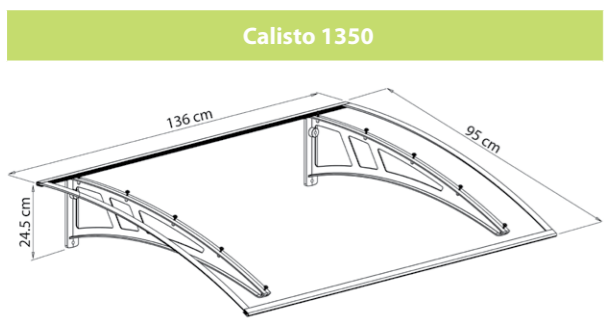

 **Gyakorlatilag TÖRHETELLEN POLIKARBONÁT** 

Típus	703802
Szín	szürke konstrukció, áttetsző tábla
Méret	136 x 95 x 24,5 cm
Csomagolás méretei	137 x 100 x 7 cm
Csomagolás súlya	6,1 kg
Ár	29 990 Ft

**GARANCIA**  
**3**  
ÉV