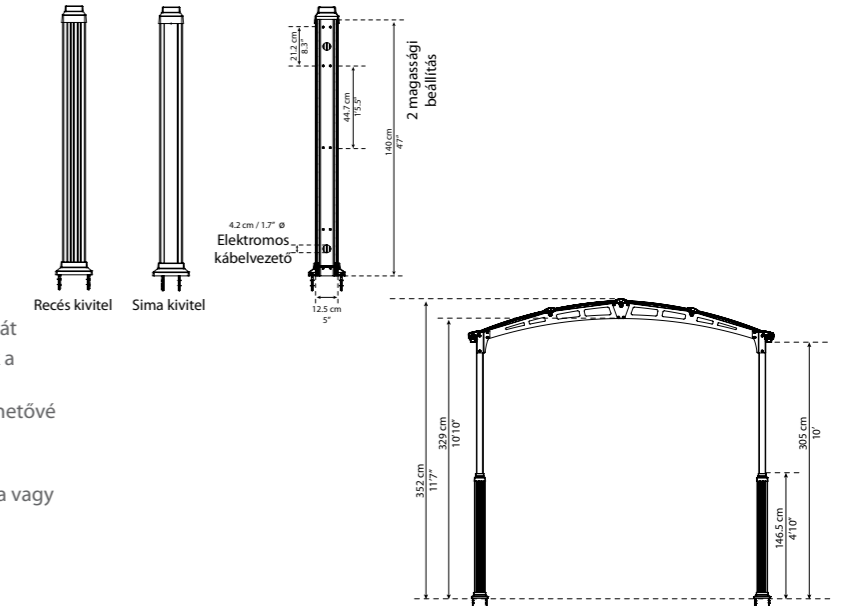

Modell	Arcadia 4300	Arcadia 5000	Arcadia 6400	Arcadia 8500
Méret:	430 x 359 x 242 cm	502 x 359 x 242 cm	644 x 359 x 242 cm	858 x 359 x 242 cm
Terület:	15,4 m²	18 m²	23,1 m²	30,8 m²
Rendelési szám:	705515	701592	705516	704340
Csomagolás mérete:	2x karton 217 x 76 x 14 cm	2x karton 217 x 76 x 14 cm 1x karton 204 x 75 x 13 cm	3x karton 217 x 76 x 14 cm	4x karton 217 x 76 x 14 cm
Ár:	769 990 Ft	999 990 Ft	1 249 990 Ft	1 779 990 Ft