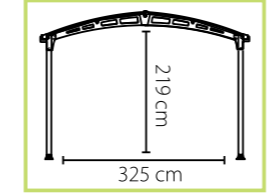

Széles és magas bejárat a biztonságos és könnyű átjáráshoz

Tartós és ellenálló konstrukció

- 100%-os UV védelemmel rendelkezik a tetőpanelek törékenysége és besárgulása ellen.
- A kocsibeálló nem igényel további karbantartást.
- Egyszerűen tisztítható felmosóval, vagy csak eső által.

Kiváló fedett terület, amely nemcsak parkolásra, hanem játszótérnek, pihenéshez stb. is hasznosítható:

- Védi a gépkocsit az esőtől, a hótól, az UV sugárzástól, a jégesőtől, vagy a lehullott levelektől.
- A beépített csatornarendszer gondoskodik a biztonságos vízvezetéséről, a csapadékot elvezeti.