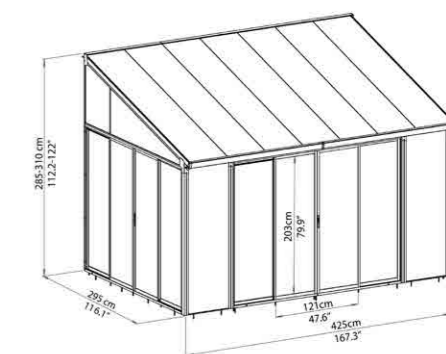

Torino™ 3x4.25 m / 10' x 14'

Szín	Szürke antracit RAL 7016, áttetsző tető
Modell	703708
Méret és súly	(h x sz x m): 309 x 65 x 24 cm | 255.5 kg
Ár	2 199 990 Ft