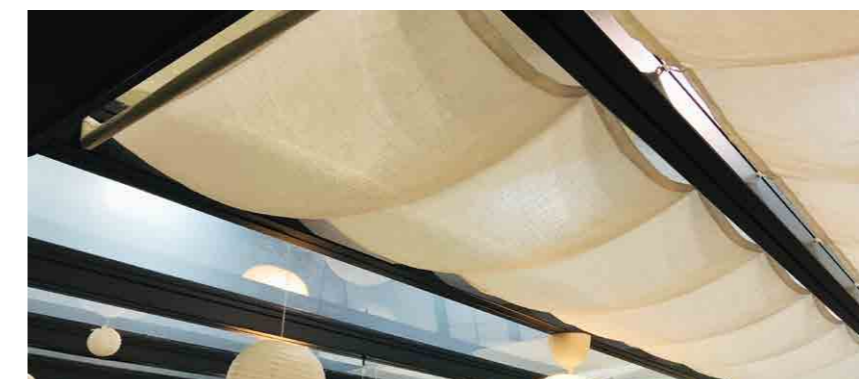

Sötétítő függöny

Praktikus krémfehér hét részes behúzható függöny. Könnyen beilleszthető a tető alatti profilok vágatába. Erősebb napsütés esetén, hatásosan véd a beltér túlságos átmelegedésétől. Rendelési szám: 705870, ár: 154 990 Ft