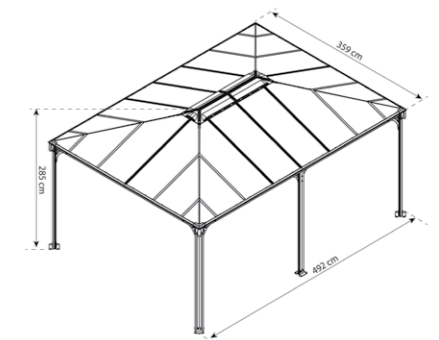

Martinique 5000 – Kerti pavilon

Típus	Szín	
704672	Tető: Bronz	Szerkezet: antracit szürke RAL 7016
Csomagolás	Csomagolás súlya	Csomagolás méretei
1. karton 2. karton	106 kg 40 kg	250,5 x 72 x 27 cm 179 x 76 x 11,5 cm
Ár	Belterület	
1 119 990 Ft	13m²	

A téglalap alakú Martinique kerti pavilon elegáns és tágas árnyékolást biztosít a kültéri kiülésekhez

- Ideális árnyékolást biztosít kültéri kiüléshez, grillezéshez vagy elhelyezheti a kültéri jakuzzi felett is.
- Robosztus, karbantartást nem igénylő, korrózióálló, megerősített alumíniumprofilokból készült szerkezet, horganyzott összekötő acélsatlakozókkal.
- A szerkezet lényegében a törhetetlen 6mm-es üreges polikarbonát tábláival ellenáll az esőnek, a hónak, a jégesőnek és a káros UV sugárzásnak is.
- A panelek egyedülálló bronz árnyalata biztosítja elegendő mennyiségű fény áteresztését a felhősebb napokon is, ugyanakkor kellemes árnyékolást biztosít napsütéskor.
- A beépített vízelvezető rendszer biztonságosan elvezeti a vizet (Ø 40 mm).
- A beépített szellőzőnyílás biztosítja a megfelelő levegőáramlást, és elvezeti a grillezés közben keletkezett füstöt.
- Két személy egyszerűen összeszerelheti, nincs szükség semmilyen fűrésze, vágásra, és a rögzítő elemek a termék tartozékai.
- A LED világítás, az árnyékoló és a szúnyogháló opcionálisan megvásárolható.