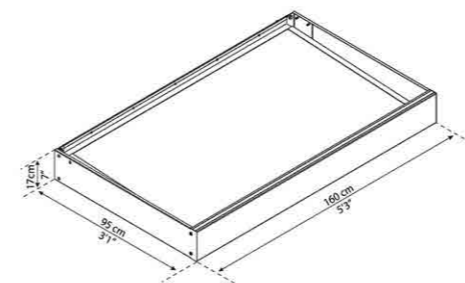

### Sophia 1600

Modell víztiszta panellel	705904
Modell opálfehér panellel	707002
Keret színe	sötétszürke
Méret	160 x 95 x 17 cm
Csomagolás mérete	11 x 93 x 155 cm
Csomag súlya	23 kg
Ár	172 990 Ft

GARANCIA  
**3**  
ÉV