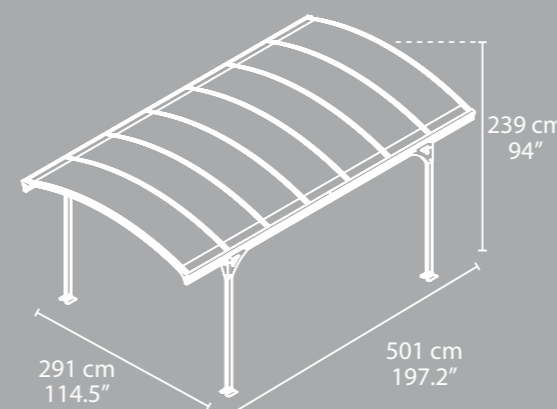

Vitoria 5000 Carport műszaki paraméterek

Tető színe

Bronz

Ár

789 990 Ft

Szerkezet színe

Antracit

Típus

702348

Csomagolás méretei

295 x 72 x 22cm
116.1" x 28.3" x 8.6"

Súly

109 kg