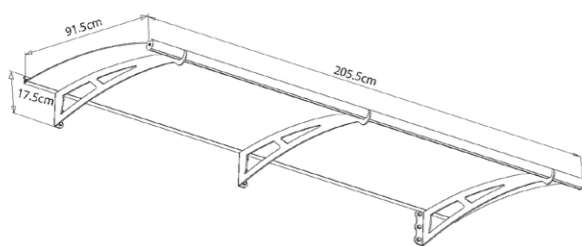

### Aquila 2050

Típus	701125
Szín	sötétszürke konstrukció, áttetsző panel
Méret	205,5 x 91,5 x 17,5 cm
Csomagolás méretei	205 x 91 x 6,5 cm
Csomagolás súlya	23 kg
Ár	138 990 Ft