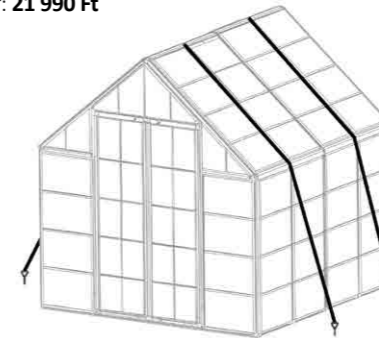

Rögzítő rendszer

A rögzítő rendszer szett minden olyan tartozékot tartalmaz, amely szükséges az üvegháznak a stabil alaphoz, vagy közvetlenül a földre történő rögzítéséhez. Természetesen az üvegházat rögzítheti mindenféle hagyományos módon is. A Palram alapzat ezt problémamentesen lehetővé teszi. Az eredeti Palram rögzítő rendszer lehetőséget biztosít arra, hogy gyorsan és biztonságosan rögzítse az üvegházát, és megfelelő védelmet biztosítson az erős szél ellen is. A rögzítő rendszer kombinálható más, egyéb rögzítési móddal (pl. az alapzat csavarozása a beton alaphoz), mint utólagos védelem az viharos széllel szemben stb. Előnyei közé tartozik, hogy mindenki pár perc alatt könnyedén megbirkózik az üvegház rögzítésével. A stabil alaphoz való rögzítést szolgálja a "V" profilú rögzítő a csavarokkal és tiplikkel együtt, míg a földhöz való rögzítéshez a tüskés csavarok szolgálnak.

Rendelési szám: **70271**
Ár: **27 990 Ft**