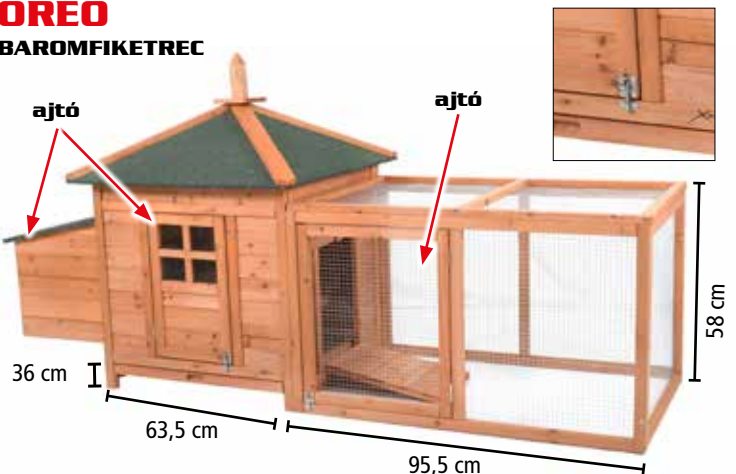

OREO BAROMFIKETREC

79 990 HUF

méretei	195 × 73 × 98 cm	háló	0,7 mm
anyaga tartós fenyő		az alsó háló nélkül	
fa vastagsága	20 mm	bitumenes tető