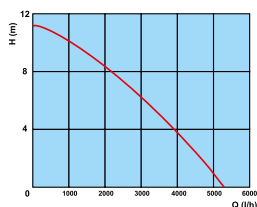

HECHT 3350

HORDÓÜRÍTŐSZIVATTYÚ

műanyag ház

23 990 HUF

⚡	feszültség	230 V/50 Hz	↑↑	max. emelőmagasság	10 m
🔧	teljesítmény	350 W	📏	max. átfolyás	5000 l/óra
📏	tiszta víz		📏	10 m-es gumis bekötő kábel