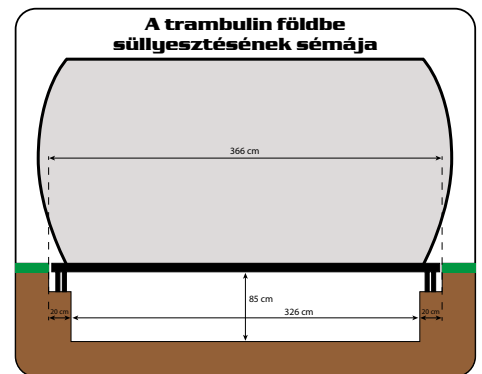

A trambulin földbe
sülyesztésének sémája

Megfelel a szigorú EN-71 szabványnak (gyermekbiztonsági szabvány). Garانتált terhelhetőség 150 kg használat közben (550 kg-ig terhelhető). A kerületi rudak falának vastagsága 1,4 mm, a tartórudak falának pedig 1,2 mm. A trambulin kerülete mentén védő belső háló védi a felhasználót a rugókkal való véletlen érintkezés ellen. Modern, lekerékített kivitel. Belépés egy hajtogatott védőhálón keresztül - ne felejtjük el bezárni a hálót.