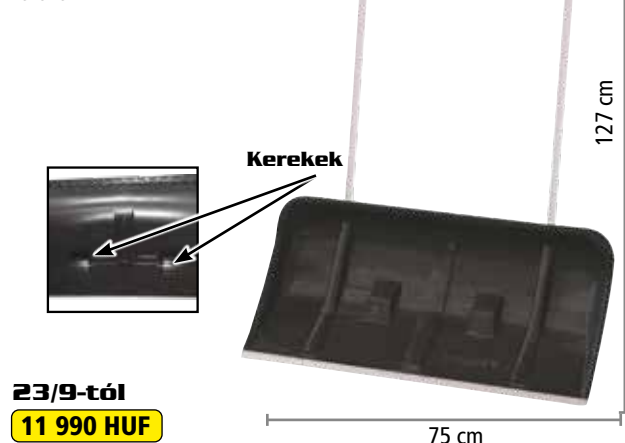

HECHT 750 GT

Munkaszélesség 75 cm, fém váz kerekek.

Kerekek

127 cm

75 cm

23/9-től
11 990 HUF