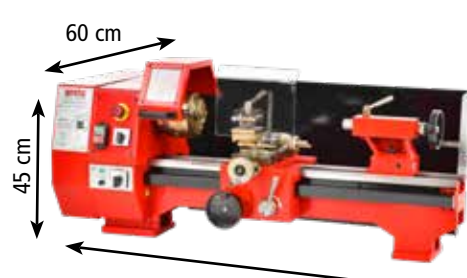

HECHT 8420

ASZTALI ESZTERGAGÉP

960 W

114 cm

60 cm

45 cm

Alap tartozékok az árban

349 990 HUF

	feszültség	230 V/50 Hz	max. forgási Ø a gépágy felett	180 mm
	teljesítmény	370 W	a szánszerkezet mozgása	300 mm
	fordulatszám terhelés nélkül	100–1100 min⁻¹, 100–2500 min⁻¹	a keresztzán mozgása / a kézi zán mozgása	65 / 55 mm
	kúpos orsó	MT2, MT3	tömeg	37 kg

Alap tartozékok az árban

999 990 HUF

	feszültség	230 V/50 Hz	max. forgási Ø a gépágy felett	250 mm
	teljesítmény	960 W	a szánszerkezet mozgása	550 mm
	fordulatszám terhelés nélkül	125–2000 min⁻¹	a keresztzán mozgása / a kézi zán mozgása	110 / 75 mm
	kúpos orsó	MT2 / MT3	tömeg	145 kg