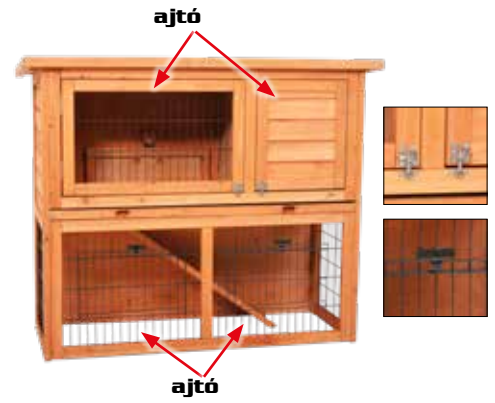

BUNNY NYÚLKETREC

49 990 HUF

méretei	111,5 × 45 × 92 cm	az alsó háló nélkül
anyaga tartós fenyő		bitumenes tető