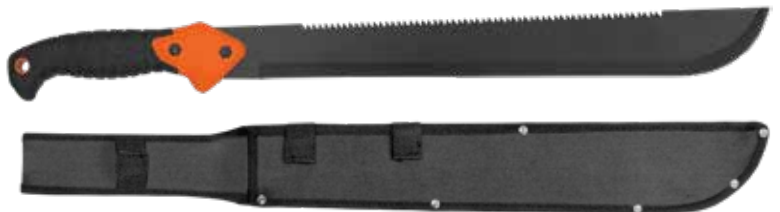

KERTI KÉS 35 CM, HOROGGAL, NEJLON TOK

HECHT 900813 5 390 HUF

HOSSZÚSÁG 13"

Övve akasztható tokkal

HECHT 600636

7 190 HUF

MACHETE 64 CM FÜRÉSSZEL, NEJLON TOKKAL

HECHT 901018 2 990 HUF