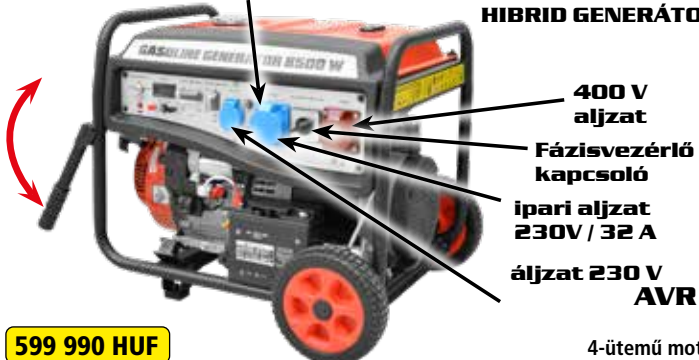

GENERÁTOROK

Lehajtható fogantyú

HECHT GG 10000 HÁROMFÁZISÚ 7 360 W / 32 A-ig

HECHT GG 11000 HIBRID GENERÁTOR

AVR

499 990 HUF

4-ütemű motor

	motor	459 cm ³		feszültség	~230 V / 400 V =12 V
	max. nyomaték	29 Nm		zajsztint	97 dB
	áram 230 V	8,3/10,8 A		tartály	25 l
	állandó teljesítmény	7500 W		tömeg	102 kg
	max. teljesítmény	8500 W		aljzat	2x 230 V, 1x 400 V 1x 12 V DC
	biztosíték, digitális voltmérő, AVR feszültség szabályzó, lehajtható fogantyú, elektromos indítás, tartozék: vakdugó				