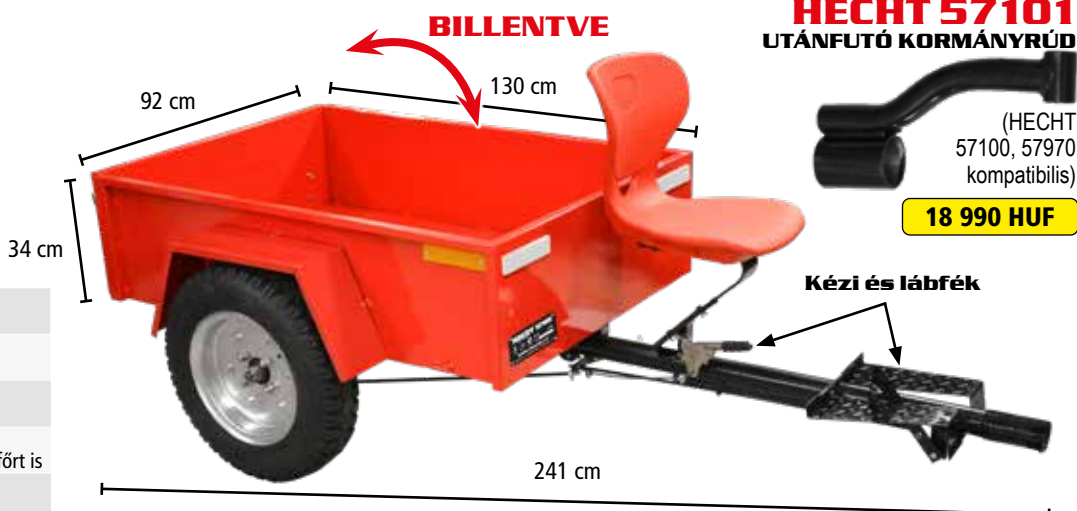

HECHT 57100

UTÁNFUTÓ A HECHT 7100, 7970, 796-HOZ

264 990 HUF

FÉM TEST

	méretek	130 × 92 × 34 cm
	tömeg	105 kg
	kerekek	500 × 12"
	max. betöltés	400 kg betöltés / 475 kg beleértve a sofőrt is
	fékek	dob