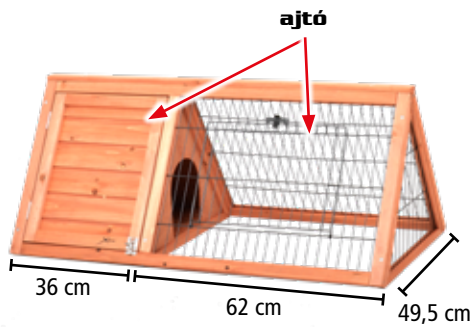

KIFUTÓK ÁLLATOKNAK

HOLIDAY KIFUTÓ

24 990 HUF

méretei	98 × 50 × 41 cm
anyaga tartós fenyő	
az alsó háló nélkül