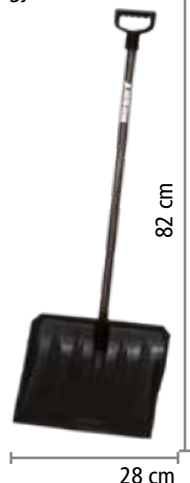

HECHT 280 GT

Munkaszélesség 28 cm, hólapát gyerekeknek.

82 cm

28 cm

2 990 HUF 23/9-től

HECHT 275 GT

Munkaszélesség 27 cm, acélcsővel erősített műanyag nyél, polipropilén markolat.