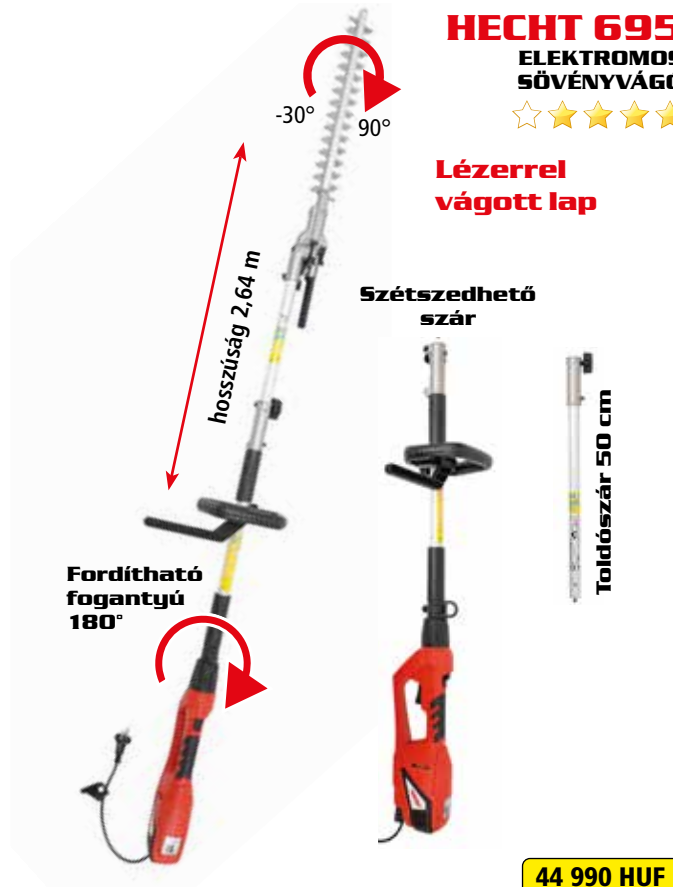

ACCU program 5040

Állítható hosszúság ± 50 cm

Az akkumulátor és töltő nem tartozék

Li-ion Powered

47 990 HUF

⚡	akkumulátor	Li-ion	munkahosszúsága	50 cm
⚡	akkumulátor	DC 40 V	tömeg	4,5 kg
	max. vágás Ø	20 mm	hosszúság	1,9 - 2,4 m

HECHT 695
ELEKTROMOS
SÖVÉNYVÁGÓ

Lézerrel vágott lap

Szétcsedhető szár

-30° 90°

hosszúság 2,64 m

Fordítható fogantyú 180°

Toldószár 50 cm

44 990 HUF