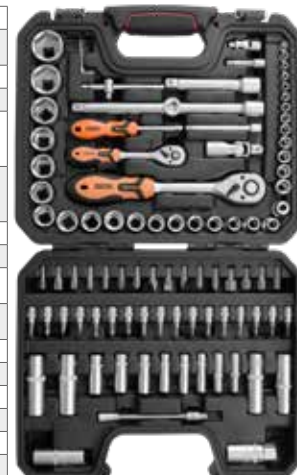

HECHT 2094

KÉZISZERSZÁM KÉSZLET 94 db

Gyertyakulcs	1/2" - 16, 21 mm	set (2 x)
Flexibilis hosszabbító szár	1/4"	1 x
Hosszabbított dugókulcs	1/2" - 14, 15, 17, 19 mm	set (4 x)
Hosszabbított dugókulcs	1/4" - 6, 7, 8, 9, 10, 11, 12, 13 mm	set (8 x)
Bit foglalattal	1/4" - SL 4, 5, 5, 7; PH1, PH2, PZ1, PZ2; T8, T10, T15, T20, T25, T30; H 3, 4, 5, 6	set (17 x)
Bit	8*30 mm - SL 8, 10, 12; PH3, PH4; T40, T45, T50, T55; H 8, 10, 12, 14; PZ3, PZ4	set (15 x)
Adapter	1/4"	1 x
Csatlakozó	3/8"	1 x
Dugókulcsok	1/2" - 10, 11, 12, 13, 14, 15, 16, 17, 18, 19, 20, 21, 22, 23, 24, 27, 30, 32 mm	set (18 x)
Dugókulcsok	1/4" - 4, 4.5, 5, 5.5, 6, 7, 8, 9, 10, 11, 12, 13, 14 mm	set (13 x)
Racsnis hajtószár	1/4" & 1/2"	set (2 x)
Csukló	1/4" & 1/2"	set (2 x)
Toldószár	1/4" - 2" & 4"	set (2 x)
Hajtószár	1/4"	1 x
Toldószár	1/2" - 5" & 10"	set (2 x)
Csúszkás T-hajtószár nagy		1 x
Csúszkás T-hajtószár kicsi		1 x
Imbuszkulcs	1/4" - 1.5, 2, 2.5 mm	set (3 x)