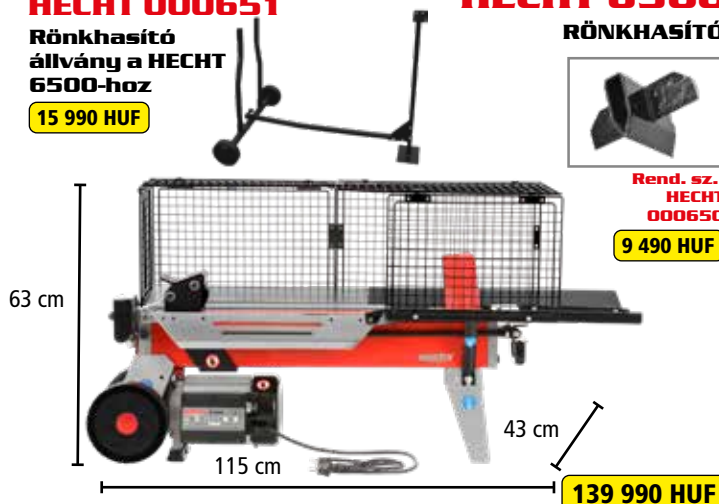

	feszültség	230 V/50 Hz		a rönk max. átmérője	170 mm
	teljesítmény	3000 W		tömeg	56,6 kg
	fűrészkorong	ø 505 mm			

Lengülő biztonsági burkolat

HECHT 850 HINTAFŰRÉSZ

349 990 HUF

	feszültség	400 V/50 Hz		a rönk max. átmérője	250 mm
	teljesítmény	5000 W		tömeg	88 kg
	fűrészkorong	ø 700 mm			

Rend. sz.:
HECHT 000650

9 490 HUF

HECHT 6700 VÍZSZINTES RÖNKHASÍTÓ

129 990 HUF

	feszültség	230 V/50 Hz		rönk hossza	100-370 mm
	teljesítmény	1500 W		rönk átmérője	50-250 mm
	max. nyomás	4 t		tömeg	54 kg

HECHT 000651

Rönkhasító állvány a HECHT 6500-hoz

15 990 HUF

HECHT 6500 RÖNKHASÍTÓ

139 990 HUF

	feszültség	230 V/50 Hz		rönk hossza	100-520 mm
	teljesítmény	2200 W		rönk átmérője	50-250 mm
	max. nyomás	5 t		tömeg	50 kg