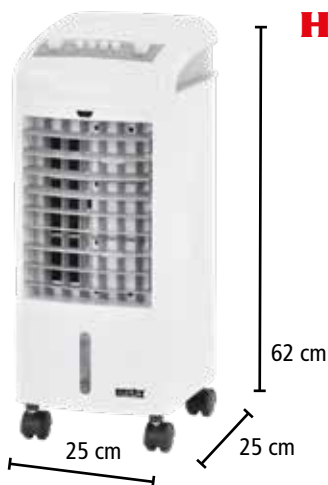

Tartozékok
tartozékok

9 990 HUF

	feszültség	230 V/50 Hz		hőmérséklet tartomány	80 / 650 °C
	teljesítmény	2000 W		levegő térfogata	500 l/min
	tömeg	1,4 kg			

HECHT 3804 LÉGHŰTŐ

FUNKCIÓK:
szellőztetés
hűtés
párásítás