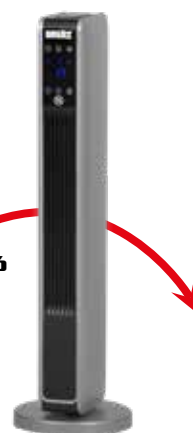

HECHT 3611 KERÁMIA HŐSUGÁRZÓ

Forgatható

23/8-tól

34 990 HUF

⚡	feszültség	230 V / 50 Hz	🌡️	max. kilépő levegő hőmérséklete	130 °C
🔌	teljesítmény	2200 W	⚙️	beállítás	1200 / 2200 W
👤	tömeg	5,3 kg			
IP	védelmi fokozat	IP24	🛡️	hőbiztosíték	✓
📄	termosztát, időzítő, távirányító, kerámia fűtőelem