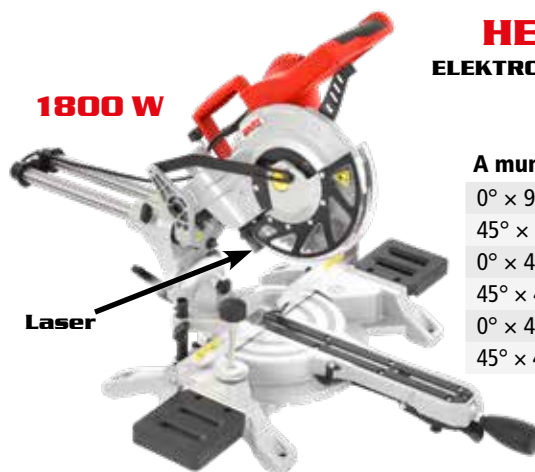

HECHT 828 ELEKTROMOS GÉRVÁGÓ FŰRÉS

1800 W

Laser

A munkadarab méretei

0° × 90°	60 × 310 mm
45° × 90°	60 × 210 mm
0° × 45° L	36 × 310 mm
45° × 45° L	36 × 210 mm
0° × 45° R	20 × 310 mm
45° × 45° R	20 × 210 mm

Kétoldalas
gérvágó

67 990 HUF

	feszültség	230 V/50 Hz		döntési tartomány	-45° / 0° / 45°
	teljesítmény	1800 W		gérvágáshoz	90° - 45° jobbra és balra
	fűrészkorong	210 mm		tömeg	11 kg
	fordulatszám terhelés nélkül	4900 min⁻¹			

HECHT 820 ELEKTROMOS GÉRVÁGÓ FŰRÉS

A munkadarab méretei

0° × 90°	L75 × 340 mm
0° × 45°	L45 × 340 mm
45° × 90°	L75 × 240 mm
45° × 45°	L45 × 240 mm
0° × 45° R	25 × 340 mm
45° × 45° R	25 × 240 mm

Kétoldalas
gérvágó

94 990 HUF