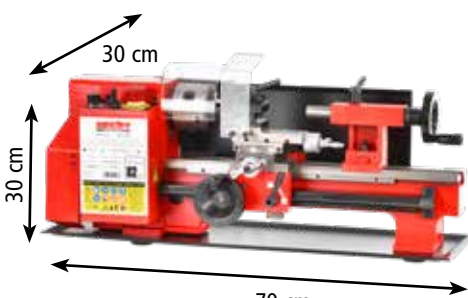

ESZTERGAGÉPEK, HEGESZTŐK

Tartozékok

HECHT 8410-hoz

HECHT 008410A 12 990 HUF

Esztergákészlet 8x8 mm

HECHT 008410B 12 990 HUF

Forgócsúcs MT2

HECHT 008410C 18 990 HUF

Szorítótarcsa Ø 160 mm

HECHT 008410D 14 990 HUF

Befogókészlet Ø 160 mm tárcsához

HECHT 008410E 71 990 HUF

4 pofás tokmány 100 mm

HECHT 008410F 27 990 HUF

Rögített előlap

HECHT 008410G 20 990 HUF

Csúszó előlap

HECHT 008410H 7 490 HUF

Rögített csúcs MT3

HECHT 008410I 18 990 HUF

Fúrótokmány 13 mm + MT2

HECHT 8410

MINI ESZTERGAGÉP

370 W

70 cm

30 cm

30 cm

Tartozékok

HECHT 8420-hoz

HECHT 008420A 33 990 HUF

Esztergákészlet 10x10 mm

HECHT 008420B 22 990 HUF

Forgó csúcs MT2

HECHT 008420C 24 990 HUF

Szorítótarcsa Ø 220 mm

HECHT 008420D 18 990 HUF

Befogókészlet Ø 220 mm-es tárcsához

HECHT 008420F 35 990 HUF

Rögített előlap

HECHT 008420G 29 990 HUF

Csúszó előlap