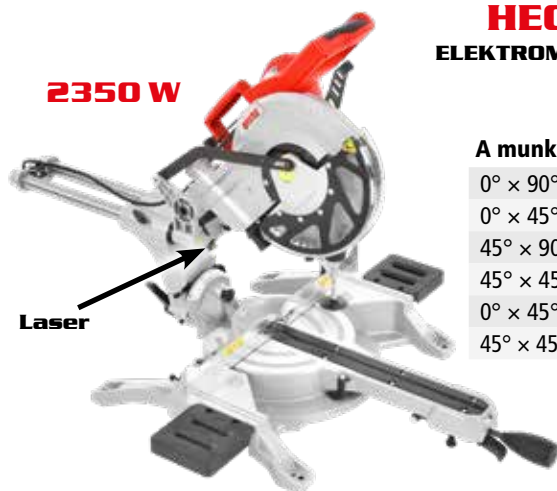

2350 W

Laser

	feszültség	230 V/50 Hz		döntési tartomány	-45° / 0° / 45°
	teljesítmény	2350 W		gérvágáshoz	90° - 45° jobbra és balra
	fűrészkorong	255 mm		tömeg	18 kg
	fordulatszám terhelés nélkül	4200 min⁻¹			

1 + 1 FŰRÉSKORONG INGYENES

A munkadarab
méretei

90°	85 mm
45°	65 mm

2000 W

	feszültség	230 V/50 Hz		asztal magassága	580×545 mm
	teljesítmény	2000 W		gérvágáshoz	90° - 45° jobbra és balra
	fűrészkorong	254 mm		tömeg	21,5 kg
	fordulatszám terhelés nélkül	4800 min⁻¹