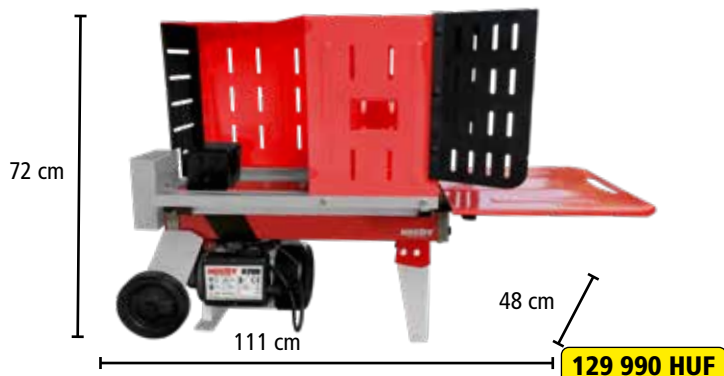

HECHT 8220 HINTAFŰRÉSZ

139 990 HUF

	feszültség	230 V/50 Hz		a rönk max. átmérője	135 mm
	teljesítmény	2200 W		tömeg	35 kg
	fűrészkorong	ø 405 mm			

Lengülő biztonsági burkolat

HECHT 8300 HINTAFŰRÉSZ

299 990 HUF

	feszültség	230 V/50 Hz		a rönk max. átmérője	170 mm
	teljesítmény	3000 W		tömeg	56,6 kg
	fűrészkorong	ø 505 mm			

Lengülő biztonsági burkolat

HECHT 850 HINTAFŰRÉSZ

349 990 HUF

	feszültség	400 V/50 Hz		a rönk max. átmérője	250 mm
	teljesítmény	5000 W		tömeg	88 kg
	fűrészkorong	ø 700 mm			

Rend. sz.:
HECHT 000650

9 490 HUF

HECHT 6700 VÍZSZINTES RÖNKHASÍTÓ

129 990 HUF

	feszültség	230 V/50 Hz		rönk hossza	100-370 mm
	teljesítmény	1500 W		rönk átmérője	50-250 mm
	max. nyomás	4 t		tömeg	54 kg

HECHT 000651

Rönkhasító állvány a HECHT 6500-hoz

15 990 HUF

HECHT 6500 RÖNKHASÍTÓ

139 990 HUF

	feszültség	230 V/50 Hz		rönk hossza	100-520 mm
	teljesítmény	2200 W		rönk átmérője	50-250 mm
	max. nyomás	5 t		tömeg	50 kg