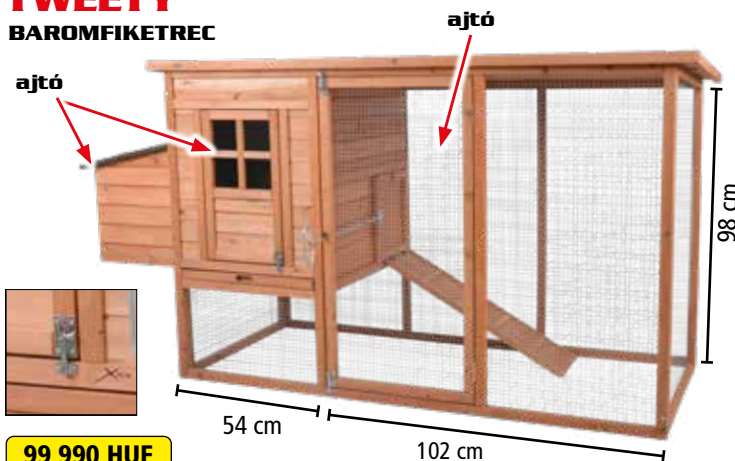

59 990 HUF

↕ méretei	101 × 55 × 100 cm
anyaga tartós fenyő	

MOLLY NYÚLKETREC

59 990 HUF

méretei	146,5 × 52 × 85,5 cm	az alsó háló nélkül
anyaga tartós fenyő		bitumenes tető

TWEETY BAROMFIKETREC

99 990 HUF

méretei	201 × 68 × 102 cm	háló	0,7 mm
anyaga tartós fenyő		az alsó háló nélkül	
fa vastagsága	20 mm	kiegészítő doboz	61 × 32 × 40 cm
bitumenes tető			