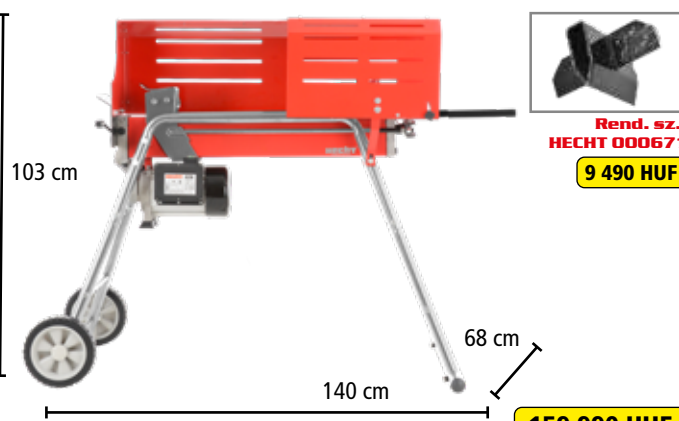

Rönkhasító állvány a HECHT 6500-hoz

15 990 HUF

HECHT 6500 RÖNKHASÍTÓ

139 990 HUF

	feszültség	230 V/50 Hz		rönk hossza	100-520 mm
	teljesítmény	2200 W		rönk átmérője	50-250 mm
	max. nyomás	5 t		tömeg	50 kg

VÍZSZINTES ÉS FÜGGŐLEGES RÖNKHASÍTÓK

HECHT 000670

Rönkhasító állvány a HECHT 670-hez

11 990 HUF

Rend. sz.: HECHT 000671

9 490 HUF

147 990 HUF

⚡	feszültség	230 V/50 Hz		rönk hossza	100-520 mm
	teljesítmény	2000 W		rönk átmérője	50-250 mm
⬇️⬇️⬇️	max. nyomás	7 t		tömeg	41 kg

HECHT 670 RÖNKHASÍTÓ

Rend. sz.: HECHT 000671

9 490 HUF

159 990 HUF

⚡	feszültség	230 V/50 Hz		rönk hossza	100-520 mm
	teljesítmény	2000 W		rönk átmérője	50-250 mm
⬇️⬇️⬇️	max. nyomás	7 t		tömeg	48 kg

HECHT 6060 RÖNKHASÍTÓ

12 990 HUF

269 990 HUF

⚡	feszültség	230 V/50 Hz		rönk hossza	100-550 mm
	teljesítmény	3000 W		rönk átmérője	80-300 mm
⬇️⬇️⬇️	max. nyomás	7 t		tömeg	98 kg
⬆️	emelési magasság	495 mm			

HECHT 6810 RÖNKHASÍTÓ