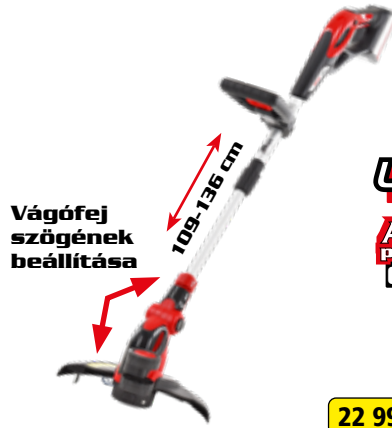

HECHT 5020

SZEGÉLYNYÍRÓ

Vágófej
szögének
beállítása

Teleszkópos nyél
109-136 cm

22 990 HUF

	Accu Li-ion	DC 20 V / 1x 2,5 Ah		munkaszé- lesség	25 cm
	üzemidő	cca 20 min		tömeg	2,2 kg
	trimmelő fej	005020 (2 db)		töltési idő	cca 120 min

ECO
FRIENDLY

Li-ion
Powered
ACCU
program
6020