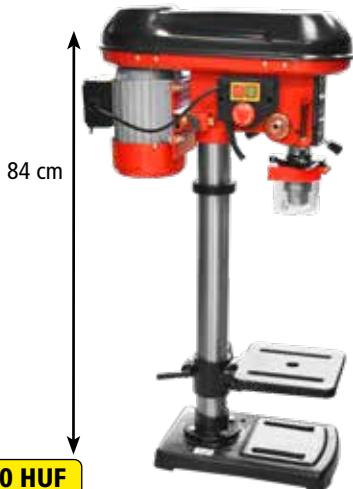

HECHT 1063 OSZLOPOS FÚRÓGÉP

Nagy
teljesítményű
motor 600 W

Minőségi
hajtómű

74 990 HUF

⚡	feszültség	230 V/50 Hz	emelés magasság	60 mm
🔋	teljesítmény	600 W	max. Ø befogás	16 mm
🔄	fordulatszám terhelés nélkül	420-2700 rpm	sebességek száma	12
🏠	tömeg	30 kg