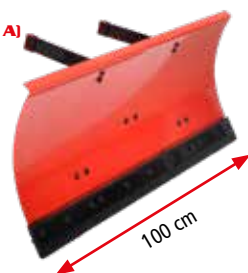

TARTOZÉKOK, SZÓRÓKOCSIK

Tartozékok HECHT 8615 / 8616 / 8616 E / 8616 SE / 8680 SE Tartozékok HECHT 8101 /

TOLÓLAP 61 CM
(rend.sz.: 000861 A)
HECHT 8616, 8616 E, 8616 SE -hez
42 990 HUF

13" LÁNC
(rend.sz.: 009551)

15 990 HUF

8101 S / 8101 B5
TOLÓLAP
(rend.sz.: 008101 A)
61 990 HUF

TOLÓLAP 80 CM
(rend.sz.: 008680A)
HECHT 8680 SE -hez
52 990 HUF

HÓMARÓ FEJ
(rend.sz.: 000861 C)
HECHT 8616, 8616 E, 8616 SE,
8680 SE -hez
109 990 HUF

GYŰJTŐDOBOZ 61 CM
(rend.sz.: 000861 B)
HECHT 8616, 8616 E, 8616 SE -hez
84 990 HUF

GYŰJTŐDOBOZ 80 CM
(rend.sz.: 008680B)
Pro HECHT 8680 SE -hez
99 990 HUF

GYŰJTŐDOBOZ
(rend.sz.: 008101 B)
94 990 HUF

TOLÓLAP
(rend.sz.: 008615 A)
HECHT 8615 -hez
39 990 HUF

GYŰJTŐ DOBOZ 60 CM
(rend.sz.: 008615 B)
HECHT 8615 -hez
47 990 HUF

HECHT 33 SZÓRÓKOCSI

A HECHT 33 alkalmas műtrágya, vetőmag és télen szórósó szórására.

Szabályozható szórás

5 290 HUF

	kézi		max. térfogata	cca 3 l	
	szóró súlya	0,5 kg		a szórás max. szélessége	2 m*

HECHT 220 SZÓRÓKOCSI

A HECHT 220 alkalmas műtrágya, vetőmag és télen szórósó szórására.

Szabályozható szórás

17 990 HUF

	kézi vezérlés		max. térfogata	20 l	
	szóró súlya	2,9 kg		a szórás max. szélessége	48 cm*

HECHT 212 SZÓRÓKOCSI

A HECHT 212 alkalmas műtrágya, vetőmag és télen szórósó szórására.

Szabályozható szórás

13 990 HUF

	kézi		max. térfogata	12 l	
	szóró súlya	2 kg		a szórás max. szélessége	45 cm*

HECHT 270 SZÓRÓKOCSI

A HECHT 270 alkalmas műtrágya, vetőmag és télen szórósó szórására.

Szabályozható szórás

32 990 HUF

	kézi vezérlés		max. térfogata	27 l	
	szóró súlya	4,4 kg		a szórás max. szélessége	3 m*
	kerek	9x3"